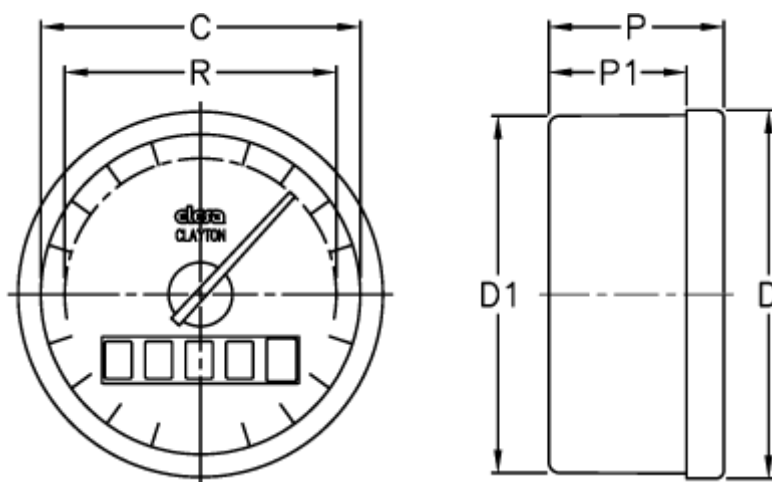

Varenummer: 2307072502
Beskrivelse: E+G Indikator
GW12-0001.0-S

Mål

C	= 60
D	= 68.5
D1	= 67
P	= 33
P1	= 26
R	= 51
Viserens nøjagtighed = 0,01	